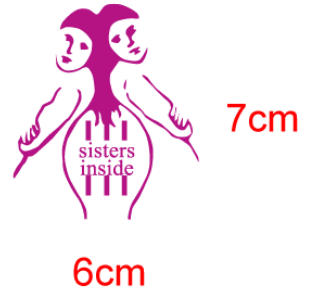

**FRONT**

**BACK**

**FRONT**

**BACK**

- base
- h white
- 2395
- 2612
- k

- base
- 2395

28cm

20cm